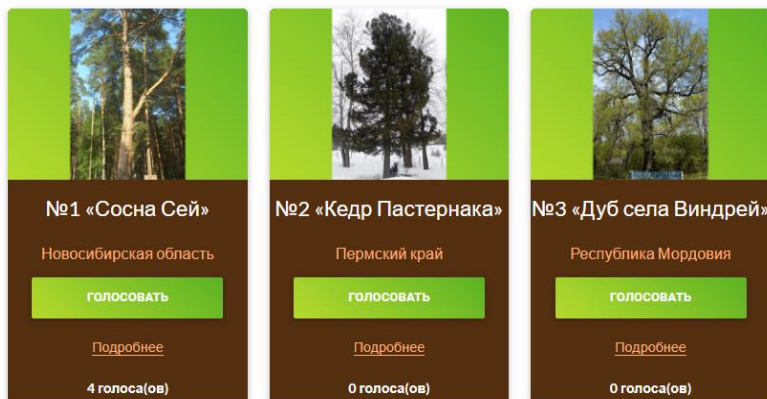

На территории региона, где произрастает дерево-победитель, проводится конкурс детского рисунка. Победители и финалисты награждаются Дипломами, ценными подарками и призами. Лучшие работы будут продемонстрированы на торжественной церемонии, посвященной награждению победителя Конкурса «Российское дерево года — 2023».

Просим Вас оказать мероприятию информационную поддержку.

Контактное лицо — Данилова Нина Ивановна — координатор Программы.  
Тел. 8 (967) 290-82-71.

Приложение: на 1 л. в 1 экз.

Министр

А.М. Давтян

Войтенко Мария Владиславовна  
(423) 202-26-39  
voytenko\_mv@primorsky.ru

## Конкурс «Российское дерево года – 2023» Инструкция по голосованию

- Зайдите на сайт [www.rosdrevo.ru](http://www.rosdrevo.ru)
- Выберите одно понравившееся дерево и нажмите «Голосовать».

Национальный конкурс «Российское дерево года 2023»